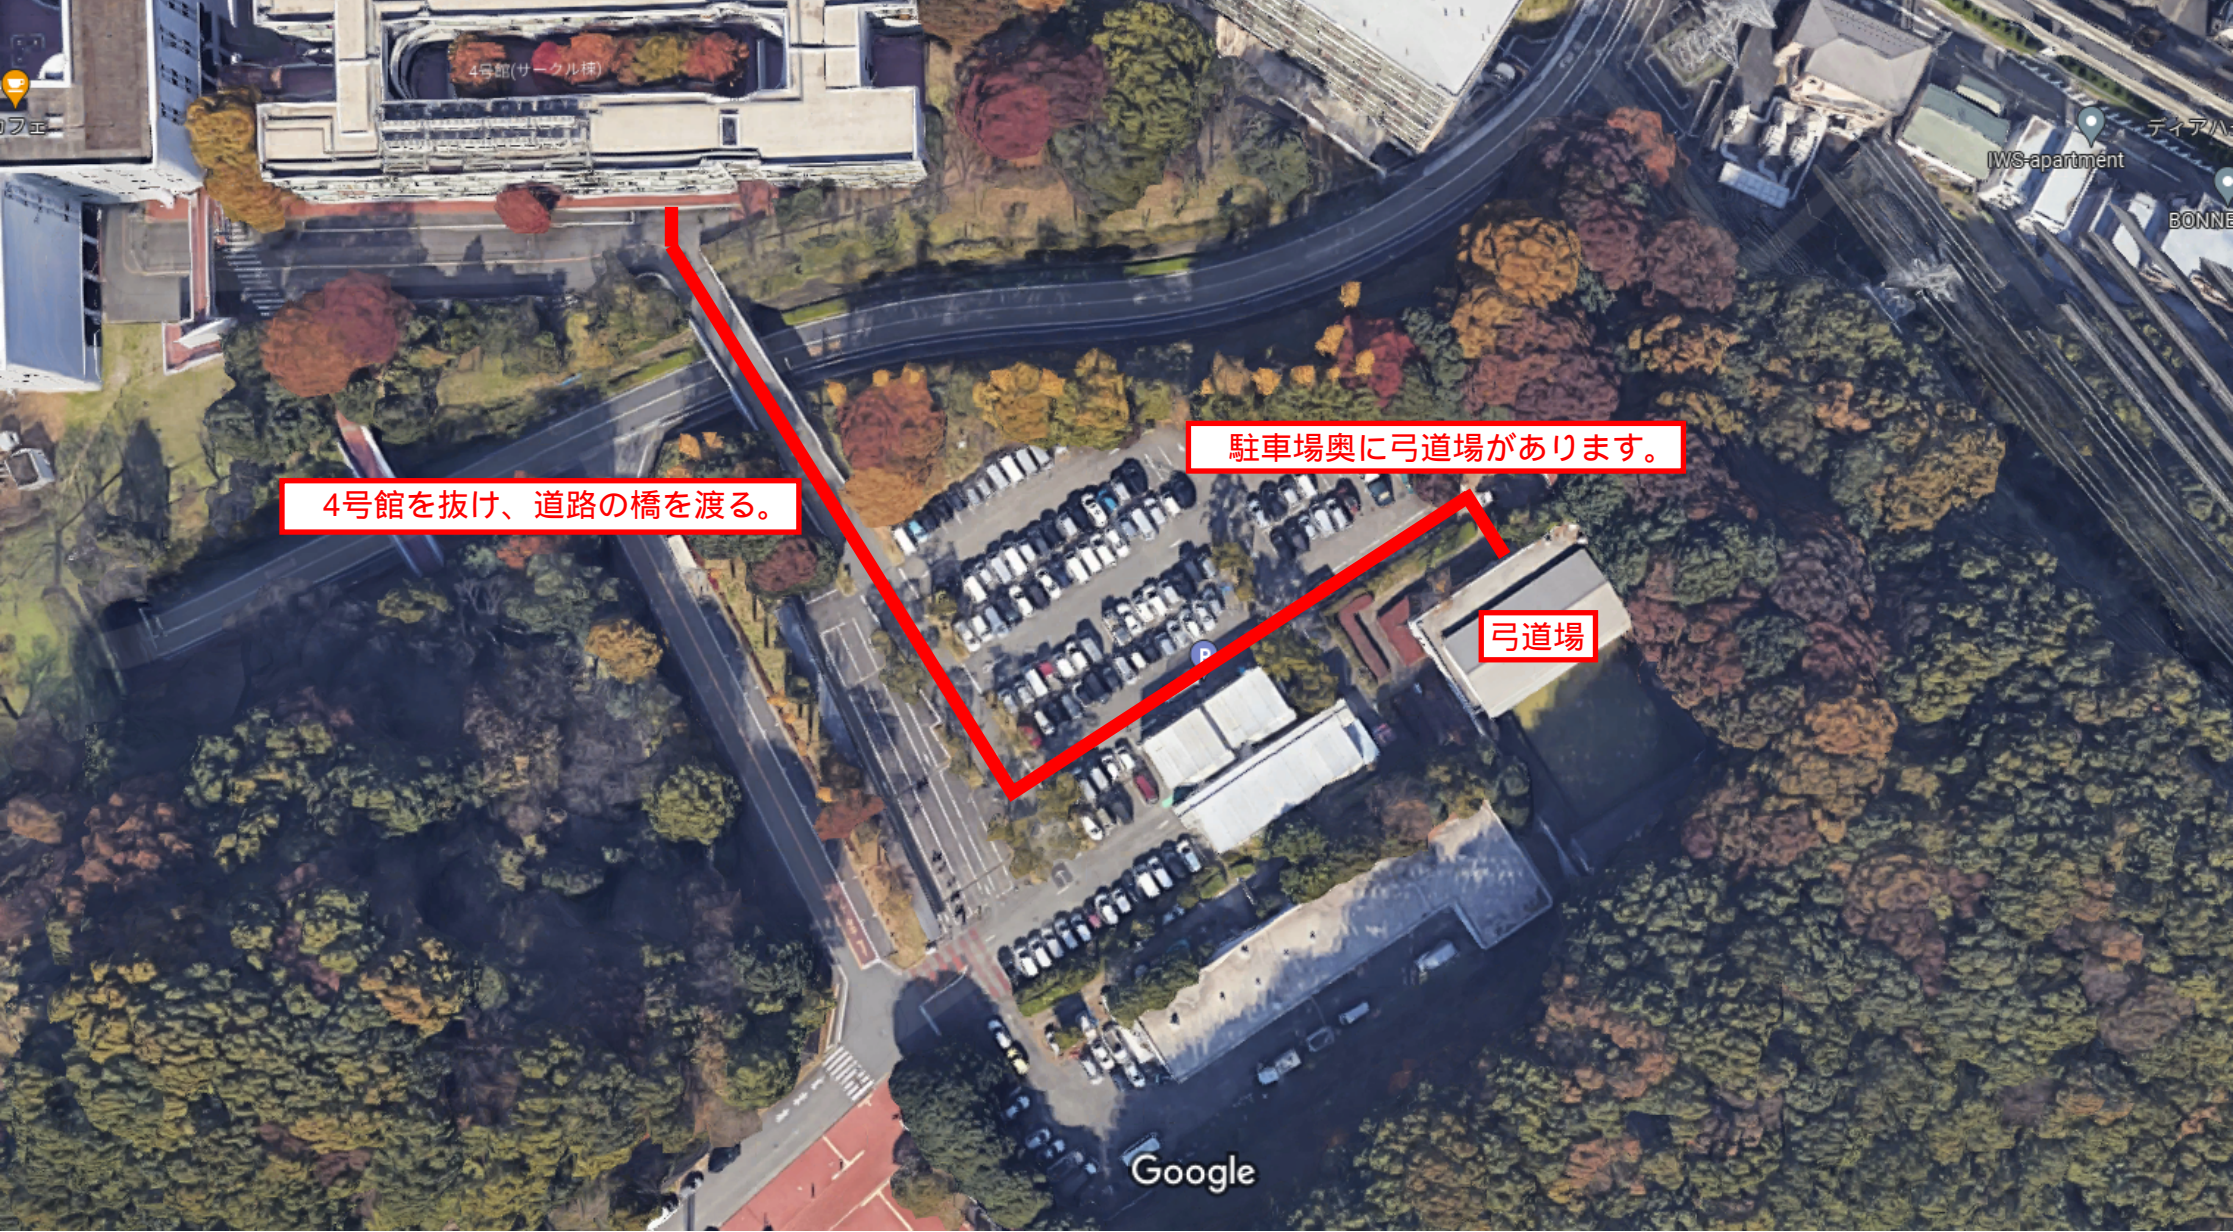

中央大学・明星大学駅

駅を出て右側、中央大学入り口

スターバックスコーヒー左手の階段を下る。

西門

弓道場

正門

中央大学 中央図書館

中央大学商学部

中央大学教員組合

中央大学 リーフカフェ

中央大学多摩  
キャンパス

滝坂湧水 ビオトーブ

9号館(グレースントホール)

正門

中央大学ラグビー場

レストラン 芭蕉亭

10号館(通信教育部棟)

第1体育館

Google

4号館を抜け、道路の橋を渡る。

駐車場奥に弓道場があります。

弓道場